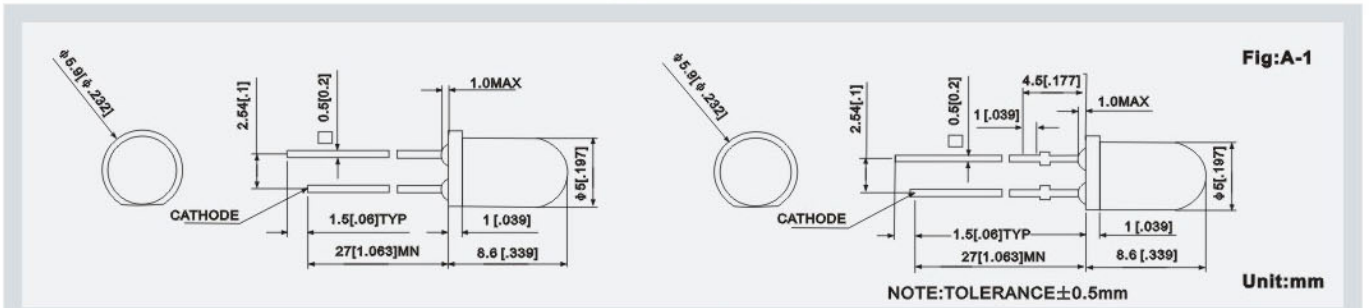

SUPER BRIGHT LED LAMP(Φ3、Φ5)

Part Number	Chip		Lens Color	V_F I_F=20mA			Reverse Current TYP.	power Dissipation TYP.	I_v(mcd) I_F=20mA			View Angle
	Emitted Color	λ P (nm)		MIX	TYP	MAX			MIX	TYP	MAX	
3AR4TC-15	RED	623	W.C.	----	2.0	2.5	10uA	100mW	6000	----	8000	15
3APG4TC-15	GREEN	525	W.C.	----	3.3	4.0	10uA	100mW	6000	6000	----	15
3AY4TC-20	YELLOW	590	W.C.	----	2.0	2.5	10uA	100mW	----	----	----	20
5AR3TC-30	RED	625	W.C.	----	2.0	2.5	10uA	100mW	3000	3500	4000	30
5AR4TC-25	RED	625	W.C.	----	2.0	2.5	10uA	100mW	----	5000	7000	25
5AR4TC-15	RED	625	W.C.	----	2.0	2.5	10uA	100mW	----	10000	12000	15
5AY4TCM-15	YELLOW	590	W.C.	----	2.0	2.5	10uA	100mW	----	8000	10000	15
5AY4TCN-15	YELLOW	590	W.C.	----	2.0	2.5	10uA	100mW	----	10000	12000	15
5ABGTCM-30	BLUISH GREEN	505	W.C.	----	3.3	4.0	10uA	100mW	----	4000	6000	30
5ABGTCN-30	BLUISH GREEN	505	W.C.	----	3.3	4.0	10uA	100mW	----	6000	8000	30
5APGTCM-20	GREEN	525	W.C.	----	3.3	4.0	10uA	100mW	----	8000	10000	20
5APGTCN-20	GREEN	525	W.C.	----	3.3	4.0	10uA	100mW	----	13000	16000	20
5APCTC-15	GREEN	525	W.C.	----	3.3	4.0	10uA	100mW	----	15000	18000	15
5AWTC-30	WHITE	----	W.C.	----	3.3	4.0	10uA	100mW	----	5000	8000	30
5AWTC-25	WHITE	----	W.C.	----	3.3	4.0	10uA	100mW	----	8000	10000	25
5AWTCM-15	WHITE	----	W.C.	----	3.3	4.0	10uA	100mW	----	10000	15000	15
5AWTCN-15	WHITE	----	W.C.	----	3.3	4.0	10uA	100mW	----	15000	20000	15
5AWTC-25	BLUE	465	W.C.	----	3.3	4.0	10uA	100mW	----	5000	7000	25
5ABTCM-15	BLUE	465	W.C.	----	3.3	4.0	10uA	100mW	----	7000	9000	15
5ABTCN-15	BLUE	465	W.C.	----	3.3	4.0	10uA	100mW	----	9000	12000	15

Traffic Led Lamp

Part Number	Chip		Lens Color	V_F I_F=20mA			I_v(mcd) I_F=20mA			View Angle
	Emitted Color	λ P (nm)		MIX	TYP	MAX	MIX	TYP	MAX	
503VCH-A-15	RED	630	W.C.	----	2.0	2.4	1450	1600	1930	15
503VCH-A-23	RED	630	W.C.	----	2.0	2.4	1450	1600	1930	23
503VCH-A-30	RED	630	W.C.	----	2.0	2.4	1450	1600	1930	30
503VCH-B-15	RED	630	W.C.	----	2.0	2.4	2200	2900	3300	15
503VCH-B-23	RED	630	W.C.	----	2.0	2.4	2200	2900	3300	23
503VCH-B-30	RED	630	W.C.	----	2.0	2.4	2200	2900	3300	30
503GCH-A-15	BLUISH GREEN	500	W.C.	----	3.5	4.3	3300	4500	4900	15
503GCH-A-23	BLUISH GREEN	500	W.C.	----	3.5	4.3	3300	4500	4900	23
503GCH-A-30	BLUISH GREEN	500	W.C.	----	3.5	4.3	3300	4500	4900	30
503GCH-B-15	BLUISH GREEN	500	W.C.	----	3.5	4.3	4900	6000	7300	15
503GCH-B-23	BLUISH GREEN	500	W.C.	----	3.5	4.3	4900	6000	7300	23
503GCH-B-30	BLUISH GREEN	500	W.C.	----	3.5	4.3	4900	6000	7300	30
503YCH-A-15	YELLOW	592	W.C.	----	2.0	2.4	1450	2000	2200	15
503YCH-A-23	YELLOW	592	W.C.	----	2.0	2.4	1450	2000	2200	23
503YCH-A-30	YELLOW	592	W.C.	----	2.0	2.4	1450	2000	2200	30
503YCH-B-15	YELLOW	592	W.C.	----	2.0	2.4	2200	2900	3300	15
503YCH-B-23	YELLOW	592	W.C.	----	2.0	2.4	2200	2900	3300	23
503YCH-B-30	YELLOW	592	W.C.	----	2.0	2.4	2200	2900	3300	30